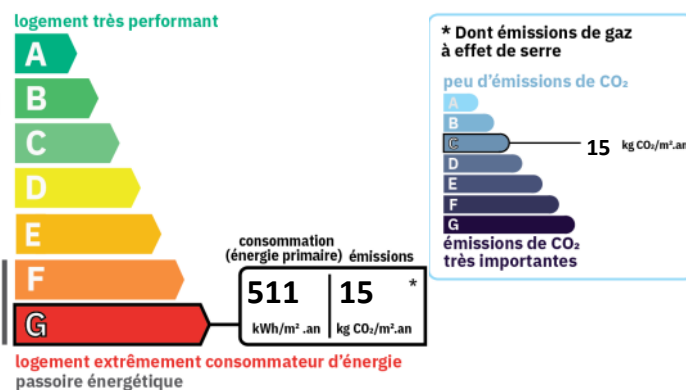

CLASSE ENERGIE ET CLASSE CLIMAT

SURFACES PRINCIPALES

Habitable : **120 m² environ**

Séjour : **37 m² environ**

Terrain : **779 m² environ**
