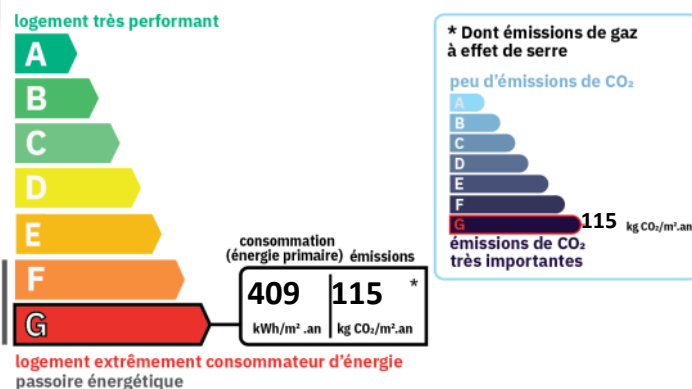

Travaux à prévoir :	Gros travaux
---------------------	---------------------

CLASSE ENERGIE ET CLASSE CLIMAT

SURFACES PRINCIPALES

Habitable :

89 m² environ