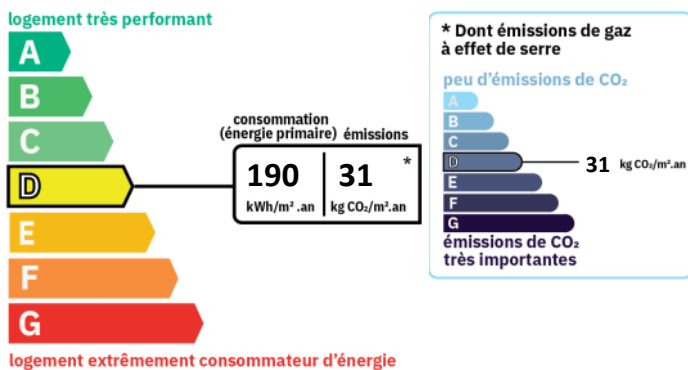

A VENDRE Maison Briarde Rurale - 110 m² env. - ROZAY EN BRIE - 280 000 €

AMENAGEMENTS EXTERIEURS

Style de construction :	Maison de caractère
Exposition :	Sud
Construit en :	1900
Toiture :	Tuiles
Couverture :	Tuiles naturelle
Vitrage :	Double
Huisseries :	PVC
Terrasses :	1
Caves :	1
Assainissement :	Tout à l'égout

IMPOTS / TAXES / TRAVAUX

Taxe foncière :	1 084 €/an
Travaux à prévoir :	Aucun travaux

CLASSE ENERGIE ET CLASSE CLIMAT

SURFACES PRINCIPALES

Habitable :	110 m² environ
Utile :	116 m² environ
Séjour :	31 m² environ
Terrain :	517 m² environ
Jardin :	517 m² environ