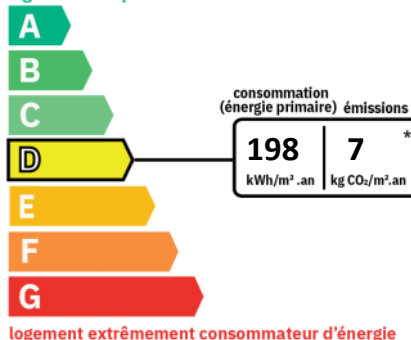

A VENDRE PAVILLON DE PLAIN PIED - 100 m² env. - LA FERTE GAUCHER - 217 000 €

AMENAGEMENTS EXTERIEURS

Style de construction :	Plain-pied
Construction :	Maison traditionnelle
Construit en :	2004
Toiture :	Tuiles mécaniques
Couverture :	Tuile mécanique
Vitrage :	Double
Huisseries :	PVC
Terrasses :	2
Interphone :	Oui
Assainissement :	Tout à l'égout

IMPOTS / TAXES / TRAVAUX

Travaux à prévoir :	Aucun travaux
---------------------	----------------------

CLASSE ENERGIE ET CLASSE CLIMAT

logement très performant

logement extrêmement consommateur d'énergie