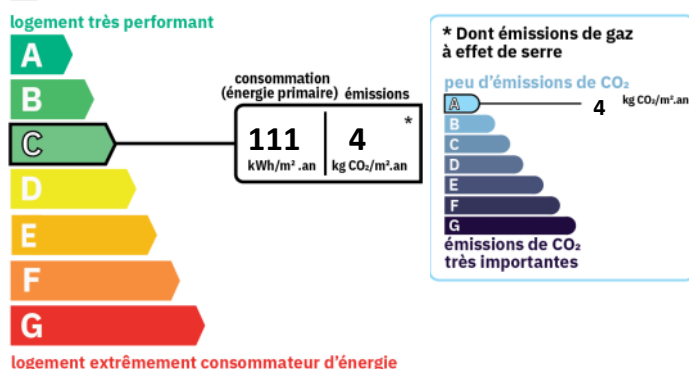

IMPOTS / TAXES / TRAVAUX

Taxe foncière :	1 297 €/an
Travaux à prévoir :	Aucun travaux

CLASSE ENERGIE ET CLASSE CLIMAT

SURFACES PRINCIPALES

Habitable : **125 m² environ**

Utile : **140 m² environ**

Séjour : **33 m² environ**