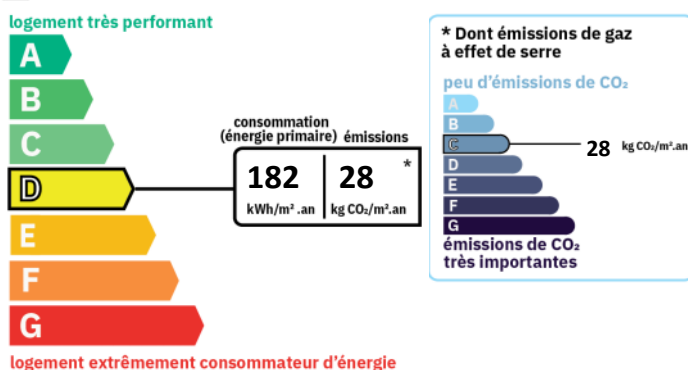

A VENDRE MAISON - 135 m² env. - LA FERTE GAUCHER - 259 000 €

AMENAGEMENTS EXTERIEURS

Style de construction :	Ancien
Vitrage :	Double
Huisseries :	PVC
Terrasses :	2
Assainissement :	Tout à l'égout

AMENAGEMENTS INTERIEURS

IMPOTS / TAXES / TRAVAUX

Taxe foncière :	831 €/an
-----------------	-----------------

CLASSE ENERGIE ET CLASSE CLIMAT

* Dont émissions de gaz à effet de serre
 peu d'émissions de CO₂
 28 kg CO₂/m².an
 émissions de CO₂ très importantes