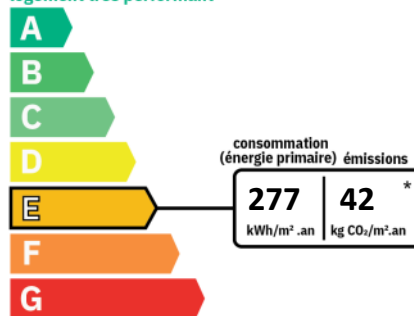

Honoraires à charge : **du vendeur**

Statut : **Non soumis au statut de la copropriété**

IMPOTS / TAXES / TRAVAUX

Taxe foncière : **1 935 €/an**

Travaux à prévoir : **Aucun travaux**

CLASSE ENERGIE ET CLASSE CLIMAT

logement très performant

* Dont émissions de gaz à effet de serre

peu d'émissions de CO₂

logement extrêmement consommateur d'énergie

SURFACES PRINCIPALES

Habitable : **200 m² environ**

Utile : **216 m² environ**