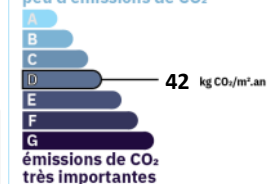

Honoraires à charge : **du vendeur**

Statut : **Non soumis au statut de la copropriété**

IMPOTS / TAXES / TRAVAUX

Taxe foncière : **1 935 €/an**

Travaux à prévoir : **Aucun travaux**

CLASSE ENERGIE ET CLASSE CLIMAT

logement très performant

* Dont émissions de gaz à effet de serre

peu d'émissions de CO₂

logement extrêmement consommateur d'énergie

SURFACES PRINCIPALES

Habitable : **200 m² environ**

Utile : **216 m² environ**