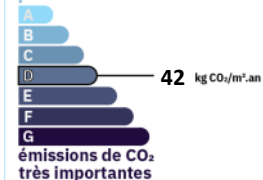

émissions de CO₂ très importantes