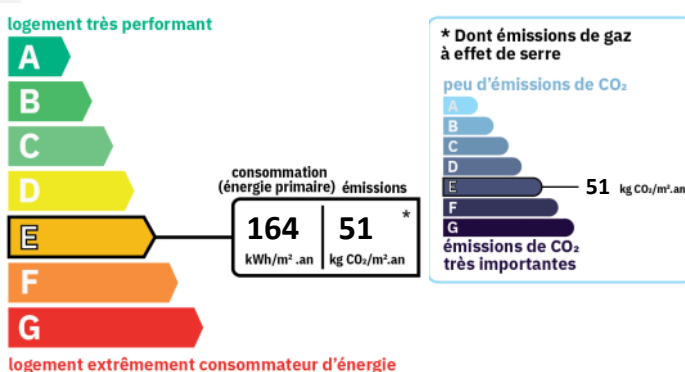

A VENDRE MAISON - 250 m² env. - VILLENEUVE SUR BELLOT - 403 000 €

AMENAGEMENTS EXTERIEURS

Style de construction : **Maison de caractère**
 Construit en : **1992**
 Toiture : **Tuiles**
 Vitrage : **Double**
 Terrasses : **2**
 Assainissement : **Fosse septique conforme**

Prix de vente : **403 000 €**
 Honoraires à charge : **du vendeur**
 Statut : **Non soumis au statut de la copropriété**

CLASSE ENERGIE ET CLASSE CLIMAT

SURFACES PRINCIPALES

Habitable :	250 m² environ
Utile :	140 m² environ
Séjour :	49 m² environ
Terrain :	1800 m² environ
Véranda :	16 m² environ
Balcon :	8.06 m² environ