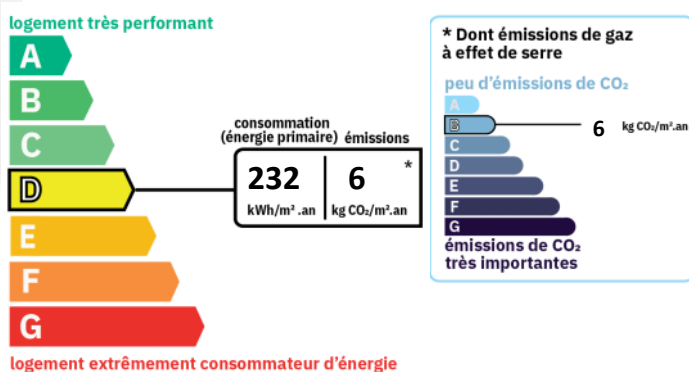

A VENDRE MAISON - 250 m² env. - LA FERTE GAUCHER - 344 000 €

AMENAGEMENTS EXTERIEURS

Style de construction :	Maison individuelle
Toiture :	Tuiles
Vitrage :	Double
Huissieries :	PVC
Terrasses :	1
Caves :	2
Assainissement :	Fosse toutes eaux

AMENAGEMENTS INTERIEURS

Pièces :	8
Chambres :	5 dont 2 au rez-de-chaussée
Dressings :	1
Cuisine :	EQUIPEE
Salles de bains :	2
Salles d'eau :	1
Chauffage :	INDIVIDUEL/GRANULÉS
Cheminée :	Oui
Eau chaude :	Ballon/Chauffe eau électrique
Greniers :	1

STATIONNEMENT

Parkings intérieurs :	2
Parkings extérieurs :	3
Box/garages :	1

INFORMATIONS FINANCIERES

Prix de vente :	344 000 €
Honoraires à charge :	du vendeur
Statut :	Non soumis au statut de la copropriété

CLASSE ENERGIE ET CLASSE CLIMAT